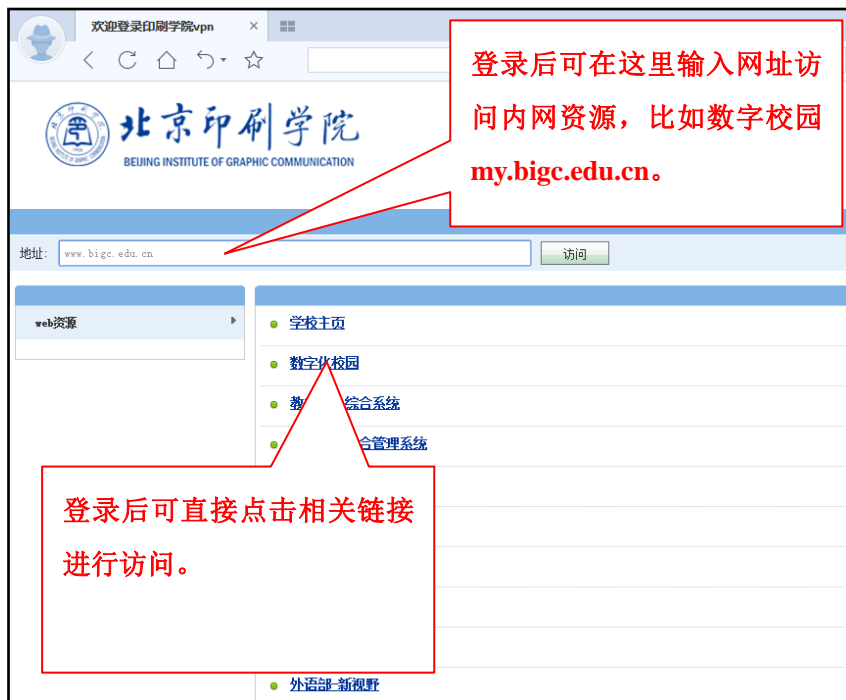

# 北京印刷学院 VPN 系统（2017）操作步骤

访问地址：<https://vpn.bigg.edu.cn>

桌面出现登录后的图标。

EasyConnect: vpn.bigc.edu.cn 已连接  
流量: [发送]0 B/S [接收]0 B/S

点击图标，可以查看连接状态、历史消息、个人设置、退出等信息。

SSL VPN  
连接状态  
历史消息  
个人设置  
系统设置  
显示资源  
退出

正常连接状态。

(完)