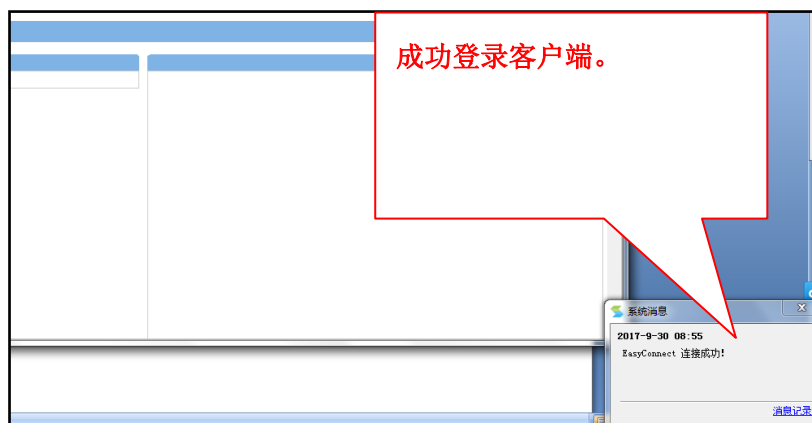

# 北京印刷学院 VPN 系统（2017）操作步骤

访问地址：<https://vpn.bigg.edu.cn>

桌面出现登录后的图标。

EasyConnect: vpn.bigc.edu.cn 已连接  
流量: [发送]0 B/S [接收]0 B/S

点击图标，可以查看连接状态、历史消息、个人设置、退出等信息。

SSL VPN  
连接状态  
历史消息  
个人设置  
系统设置  
显示资源  
退出

正常连接状态。

(完)