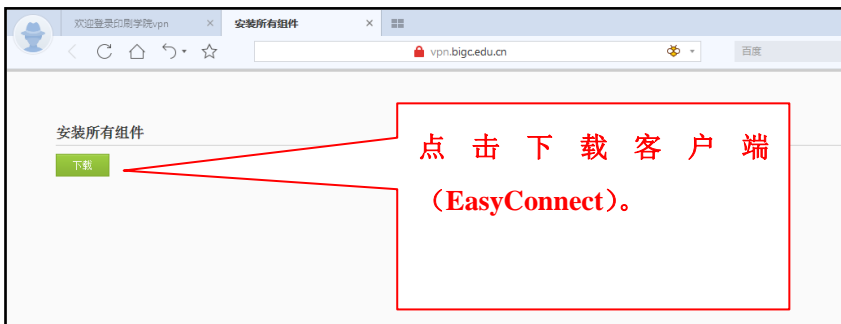

# 北京印刷学院 VPN 系统（2017）操作步骤

访问地址：<https://vpn.bigg.edu.cn>

桌面出现登录后的图标。

EasyConnect: vpn.bigc.edu.cn 已连接  
流量: [发送]0 B/S [接收]0 B/S

点击图标，可以查看连接状态、历史消息、个人设置、退出等信息。

SSL VPN  
连接状态  
历史消息  
个人设置  
系统设置  
显示资源  
退出

正常连接状态。

(完)