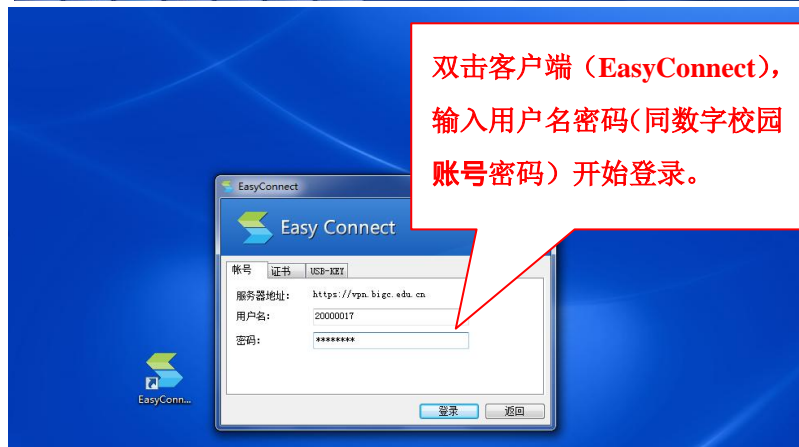

# 北京印刷学院 VPN 系统（2017）操作步骤

访问地址：<https://vpn.bigg.edu.cn>

桌面出现登录后的图标。

EasyConnect: vpn.bigc.edu.cn 已连接  
流量: [发送]0 B/S [接收]0 B/S

点击图标，可以查看连接状态、历史消息、个人设置、退出等信息。

SSL VPN  
连接状态  
历史消息  
个人设置  
系统设置  
显示资源  
退出

正常连接状态。

(完)