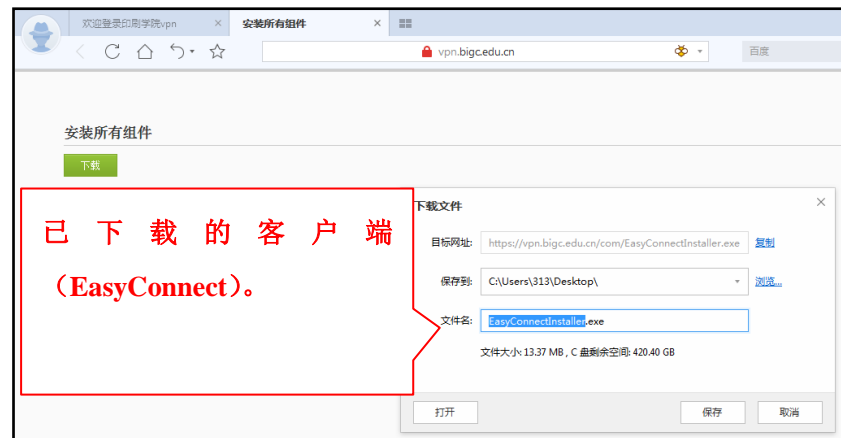

# 北京印刷学院 VPN 系统（2017）操作步骤

访问地址：<https://vpn.bigg.edu.cn>

桌面出现登录后的图标。

EasyConnect: vpn.bigc.edu.cn 已连接  
流量: [发送]0 B/S [接收]0 B/S

点击图标，可以查看连接状态、历史消息、个人设置、退出等信息。

SSL VPN  
连接状态  
历史消息  
个人设置  
系统设置  
显示资源  
退出

正常连接状态。

(完)