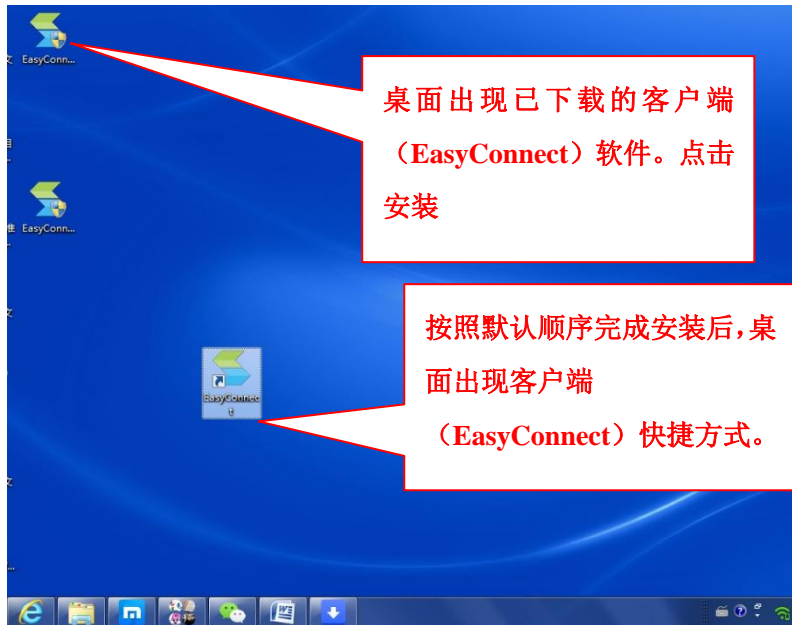

# 北京印刷学院 VPN 系统（2017）操作步骤

访问地址：<https://vpn.bigg.edu.cn>

桌面出现登录后的图标。

EasyConnect: vpn.bigc.edu.cn 已连接  
流量: [发送]0 B/S [接收]0 B/S

点击图标，可以查看连接状态、历史消息、个人设置、退出等信息。

SSL VPN  
连接状态  
历史消息  
个人设置  
系统设置  
显示资源  
退出

正常连接状态。

(完)