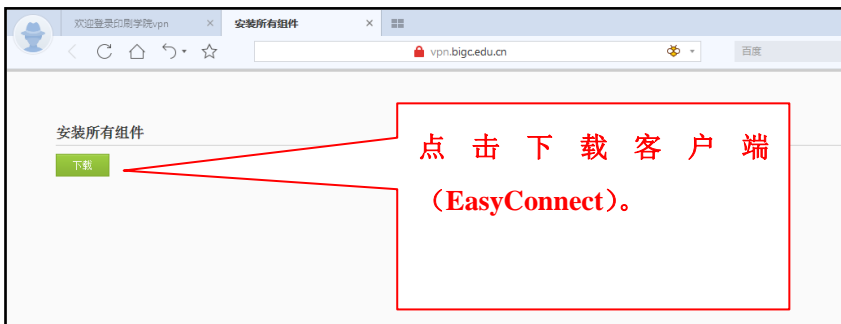

# 北京印刷学院 VPN 系统（2017）操作步骤

访问地址：<https://vpn.bigc.edu.cn>

桌面出现登录后的图标。

EasyConnect: vpn.bigc.edu.cn 已连接  
流量: [发送]0 B/S [接收]0 B/S

点击图标，可以查看连接状态、历史消息、个人设置、退出等信息。

SSL VPN  
连接状态  
历史消息  
个人设置  
系统设置  
显示资源  
退出

正常连接状态。

(完)