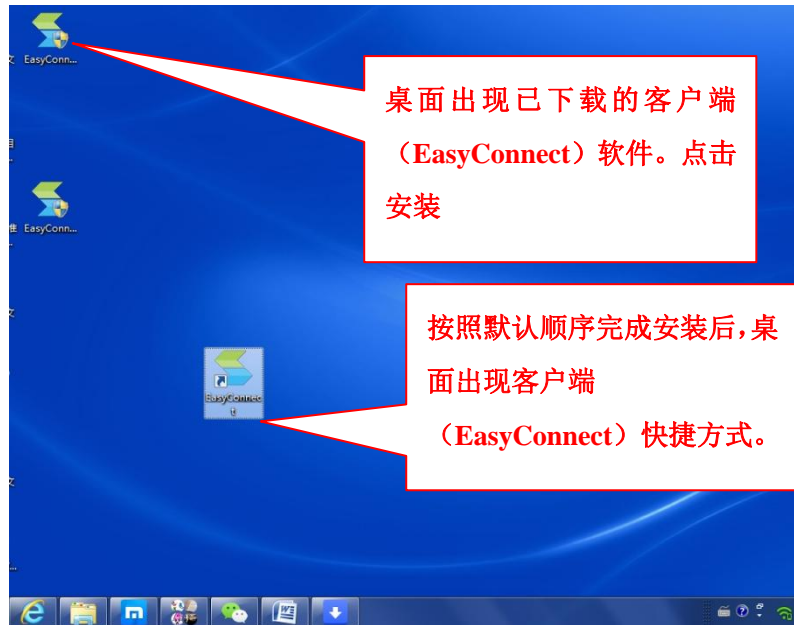

# 北京印刷学院 VPN 系统（2017）操作步骤

访问地址：<https://vpn.bigc.edu.cn>

桌面出现登录后的图标。

EasyConnect: vpn.bigc.edu.cn 已连接  
流量: [发送]0 B/S [接收]0 B/S

点击图标，可以查看连接状态、历史消息、个人设置、退出等信息。

SSL VPN  
连接状态  
历史消息  
个人设置  
系统设置  
显示资源  
退出

正常连接状态。

(完)