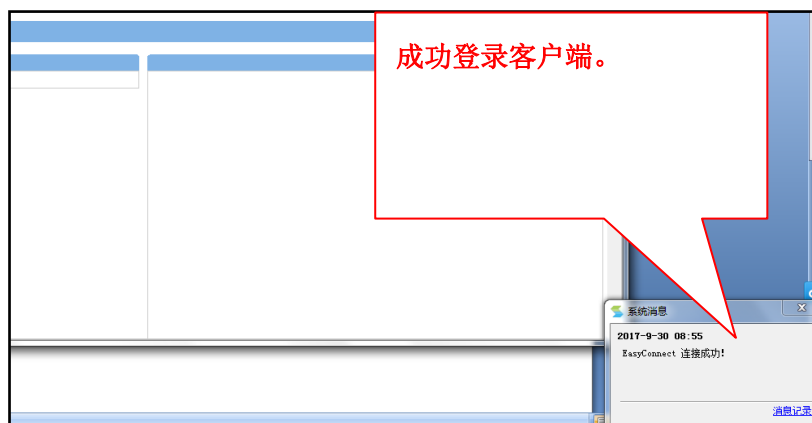

# 北京印刷学院 VPN 系统（2017）操作步骤

访问地址：<https://vpn.bigc.edu.cn>

桌面出现登录后的图标。

EasyConnect: vpn.bigc.edu.cn 已连接  
流量: [发送]0 B/S [接收]0 B/S

点击图标，可以查看连接状态、历史消息、个人设置、退出等信息。

SSL VPN  
连接状态  
历史消息  
个人设置  
系统设置  
显示资源  
退出

正常连接状态。

(完)