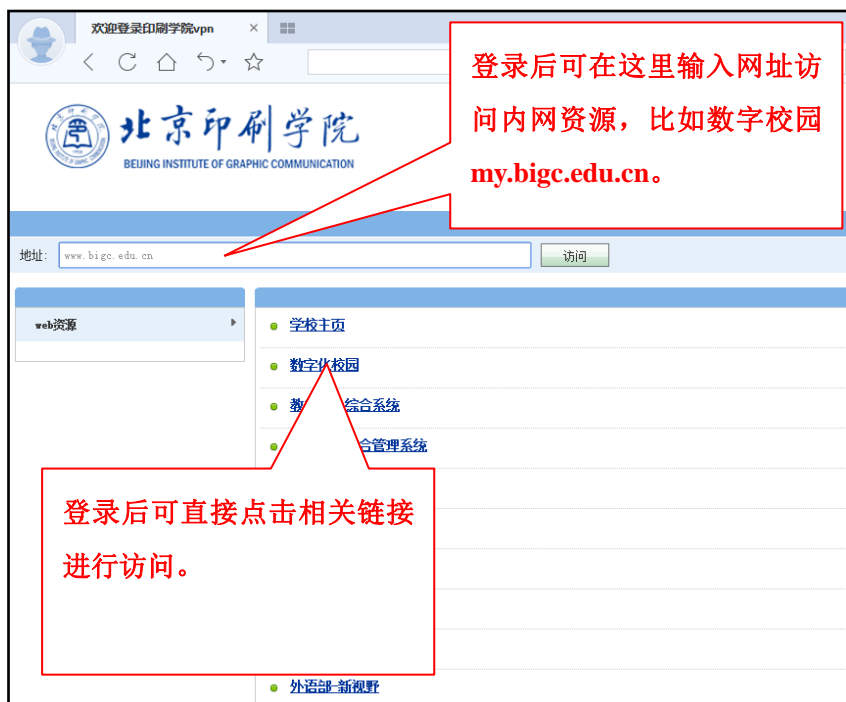

# 北京印刷学院 VPN 系统（2017）操作步骤

访问地址：<https://vpn.bigc.edu.cn>

桌面出现登录后的图标。

EasyConnect: vpn.bigc.edu.cn 已连接  
流量: [发送]0 B/S [接收]0 B/S

点击图标，可以查看连接状态、历史消息、个人设置、退出等信息。

SSL VPN  
连接状态  
历史消息  
个人设置  
系统设置  
显示资源  
退出

正常连接状态。

(完)