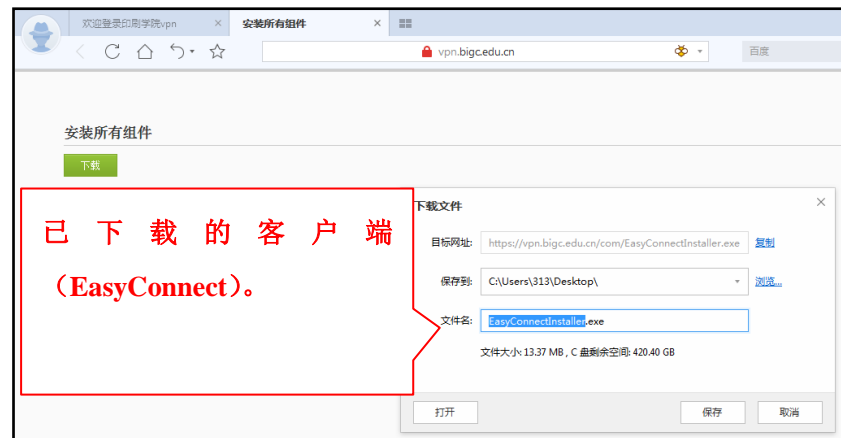

# 北京印刷学院 VPN 系统（2017）操作步骤

访问地址：<https://vpn.bigc.edu.cn>

桌面出现登录后的图标。

EasyConnect: vpn.bigc.edu.cn 已连接  
流量: [发送]0 B/S [接收]0 B/S

点击图标，可以查看连接状态、历史消息、个人设置、退出等信息。

SSL VPN  
连接状态  
历史消息  
个人设置  
系统设置  
显示资源  
退出

正常连接状态。

(完)