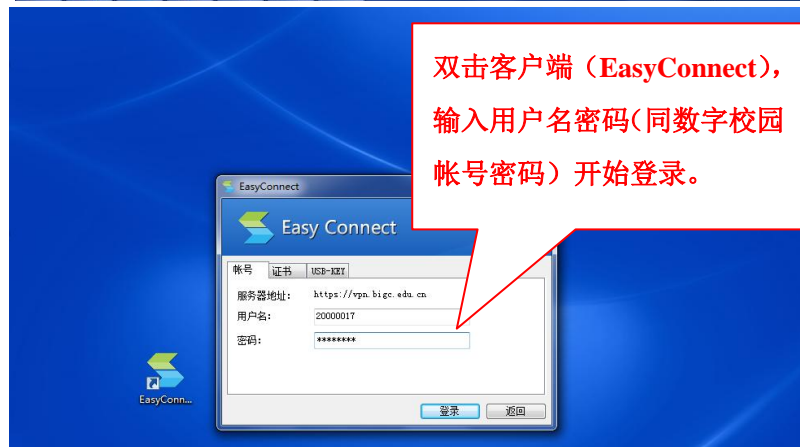

# 北京印刷学院 VPN 系统（2017）操作步骤

访问地址：<https://vpn.bigc.edu.cn>

桌面出现登录后的图标。

EasyConnect: vpn.bigc.edu.cn 已连接  
流量: [发送]0 B/S [接收]0 B/S

点击图标，可以查看连接状态、历史消息、个人设置、退出等信息。

SSL VPN  
连接状态  
历史消息  
个人设置  
系统设置  
显示资源  
退出

正常连接状态。

(完)